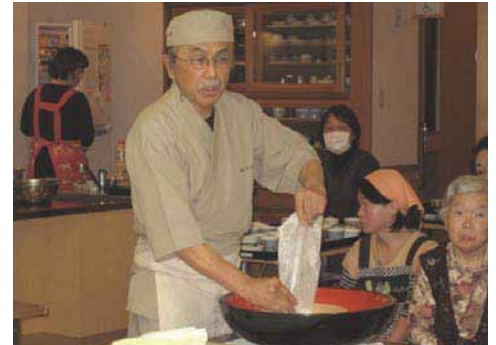

貴重な…道具、宝+です！

“皆さん、楽しみに待っていて下さい”

7月

美味しそう…

あかり入居者で、生野播磨の里へ外出に出かけました

加西のイオンに出かけました。
自分の好きな物を選んで購入、支払もしました。

どう？
似合うかな？

8月 夕涼み会

金魚を追いかけて

金魚も必至で逃げています

釣れましたよ♪

9月

9月11日(日)に毎年恒例のうぐいす荘ふれあい祭りに参加しました。入居者の方は、この日をどんなに楽しみにされていた事でしょう。ゆうゆうの入居者にとって、家族様と一緒に過ごす事が一番、心の支え、元気の源となっていると思います。

いつも笑顔が素敵な家族様です。ちょっぴり、照れているかな...

マルモリダンス

何や...